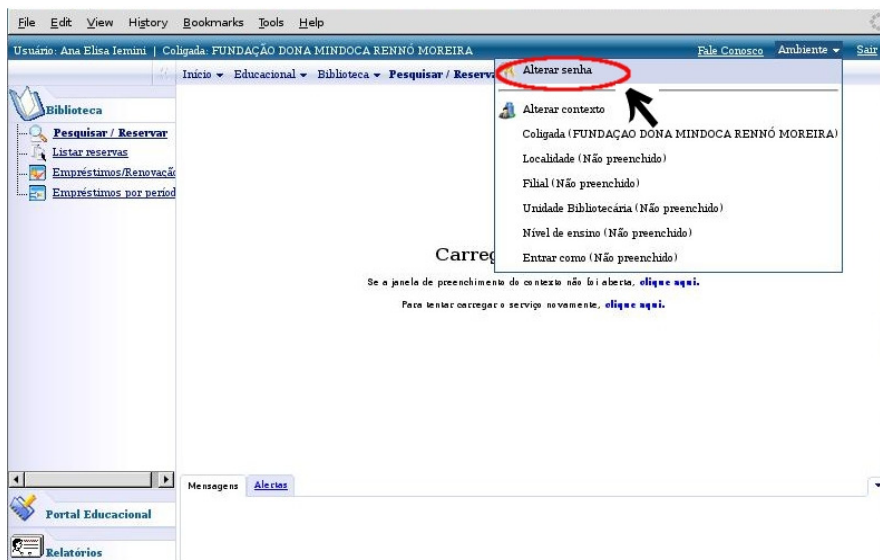

Na página do Portal Educacional será requerido o login de usuário e senha.

O login e senha que foi enviado é único, tanto para o acesso dos alunos como de seus responsáveis.

Após a confirmação de login e senha, o usuário terá acesso ao portal educacional do aluno onde será possível a realização de diversas atividades, tais como verificar notas e faltas do aluno. Para acessar as notas dos alunos selecione a opção EDUCACIONAL ao lado esquerdo da página principal.

No menu de opções selecione a opção EDUCACIONAL -> PORTAL EDUCACIONAL.

Na tela a seguir você encontrará todas as operações possíveis através do PORTAL EDUCACIONAL.  
Para realizar qualquer uma selecione a opção correspondente no menu ao lado esquerdo.

## ALTERAR SENHA

Para alterar a senha de acesso ao PORTAL EDUCACIONAL, acesse o menu AMBIENTE no lado superior direito da tela e escolha a opção ALTERAR SENHA.