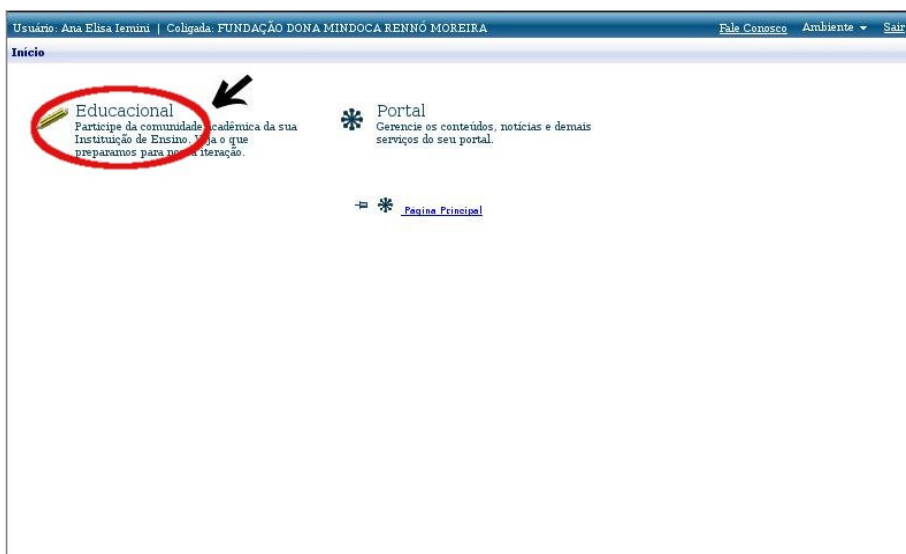

**Calendário escolar**  
Confira as atividades da ETE FMC em 2009...

**Desempenho escolar**  
acompanhe o desempenho acadêmico...

**ACESSAR**

Em seguida clique no botão

HOME | CONTATO | MAPA DO SITE | LOGIN | WEBMAIL

DESEMPENHO ESCOLAR

Confira o seu desempenho escolar. Clique no botão abaixo e utilize seu login e senha específicos para este serviço:

**ACESSAR**

\* Desabilite o bloqueador de pop-up de seu navegador. Para tal, clique na aba FERRAMENTAS, selecione BLOQUEADOR DE POP-UPS e depois DESATIVAR BLOQUEADOR DE POP-UPS. Se não houver esta opção, é porque a função já está desativada.

Na página do Portal Educacional será requerido o login de usuário e senha.

O login e senha que foi enviado é único, tanto para o acesso dos alunos como de seus responsáveis.

Após a confirmação de login e senha, o usuário terá acesso ao portal educacional do aluno onde será possível a realização de diversas atividades, tais como verificar notas e faltas do aluno. Para acessar as notas dos alunos selecione a opção EDUCACIONAL ao lado esquerdo da página principal.

No menu de opções selecione a opção EDUCACIONAL -> PORTAL EDUCACIONAL.

Na tela a seguir você encontrará todas as operações possíveis através do PORTAL EDUCACIONAL.  
Para realizar qualquer uma selecione a opção correspondente no menu ao lado esquerdo.